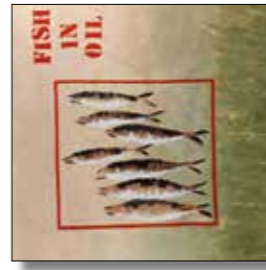

**22 Klaus-Detlef
Neumann
Küstenlandschaften**

**21 Brit Michelsen
Querbeet**

Dorfgemeinschaftshaus,
Dorfstr. 32,
24217 Bendfeld
Tel.: 0431 / 338107
b.michelsen@gmx.de